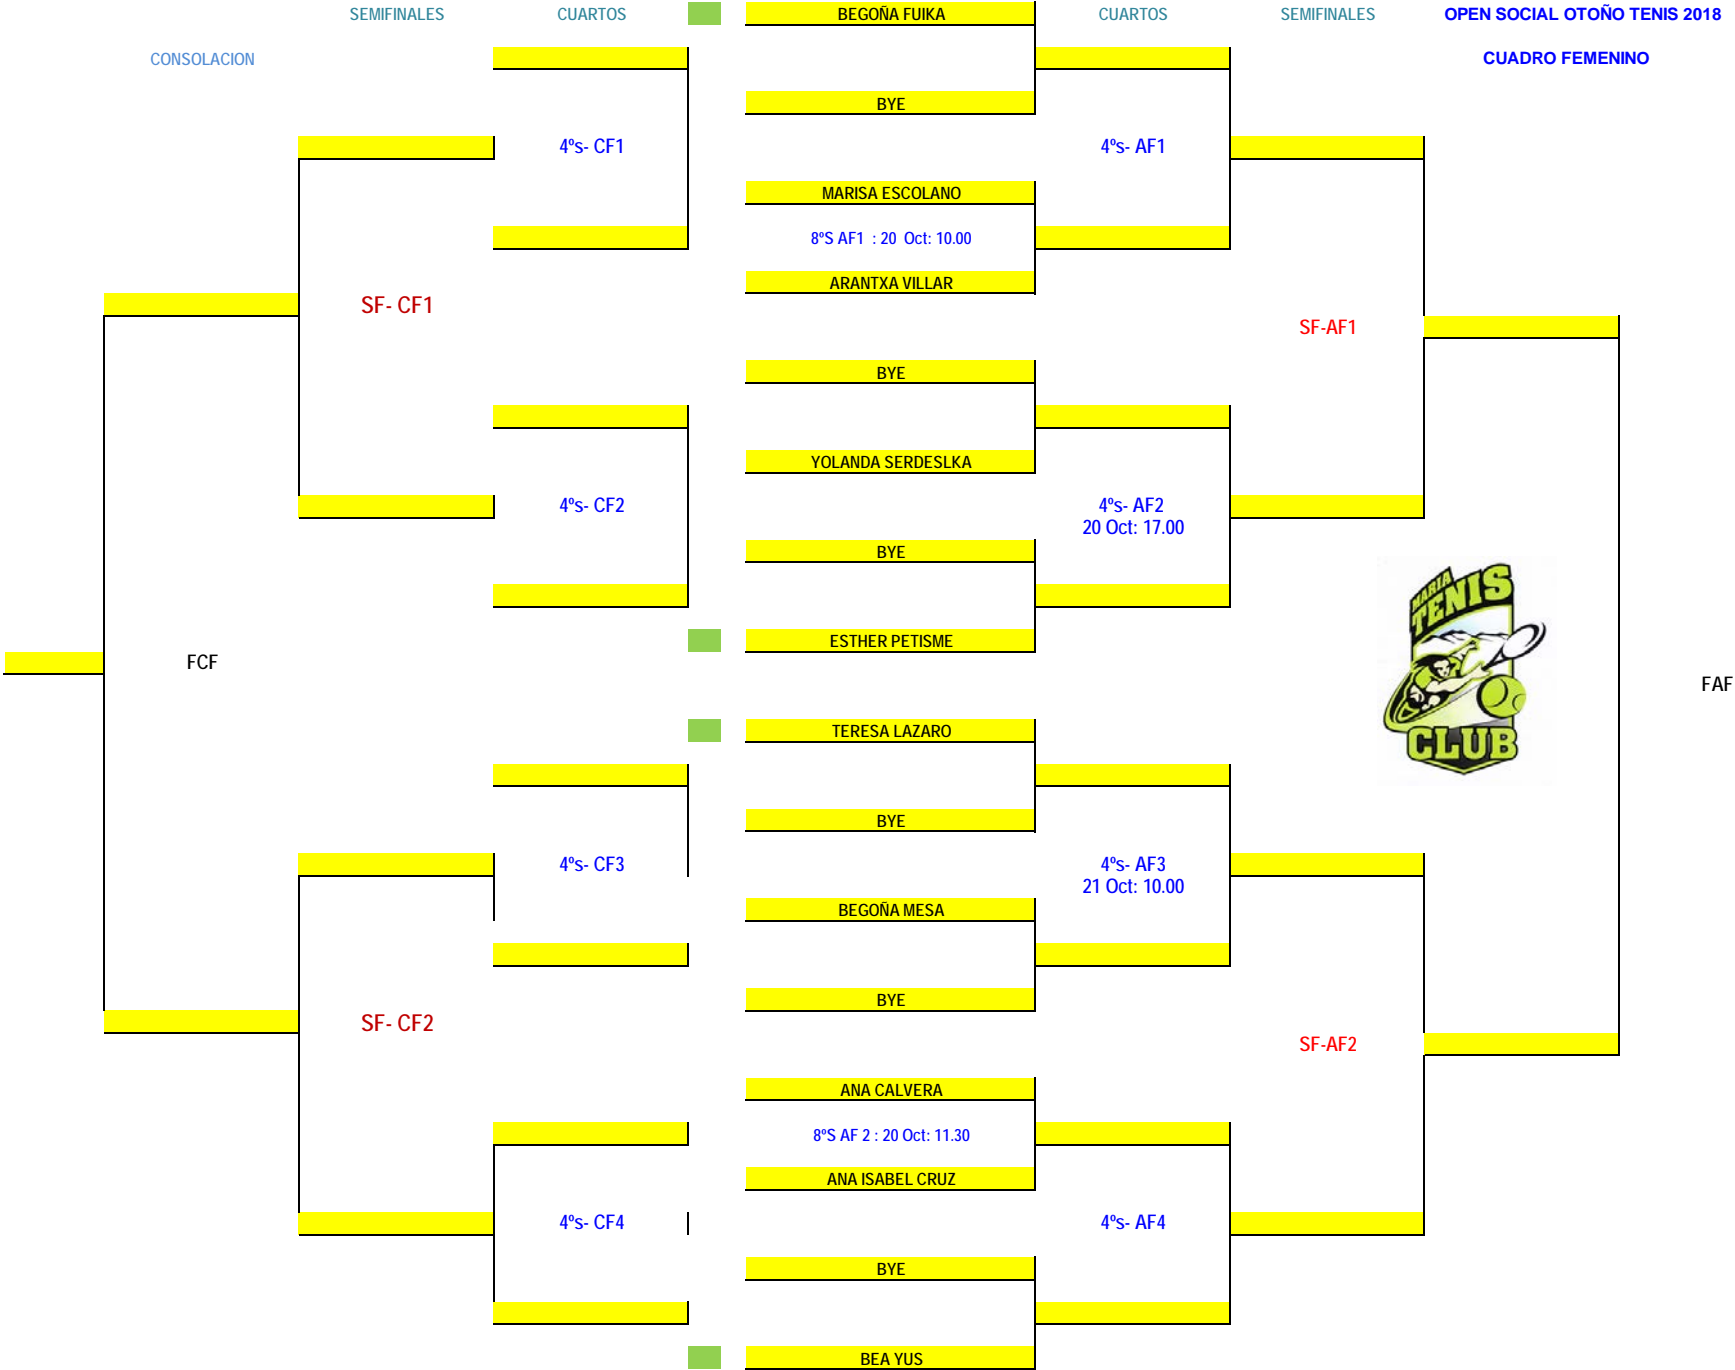

OPEN SOCIAL OTOÑO TENIS 2018

CUADRO FEMENINO

OPEN SOCIAL DE TENIS OTOÑO 2018

CUADRO DOBLES MASCULINO

ORGANIZA:

SEMIFINALES

BEGO FUIKA / TERESA L.

BYE

ANA CALVERA / BEGO MESA

BYE

BEA YUS / SILVIA JUAN

4ºS DF1 : 21 Oct: 17.00

SANDRA AISA / YOLANDA S.

BYE

ARANTXA V. / ANA ISABEL CRUZ

SF-DF1: 27 Oct: 11.30

SF-DF2

FINAL

FD

OPEN SOCIAL DE TENIS OTOÑO 2018

CUADRO DOBLES FEMENINO

ORGANIZA: